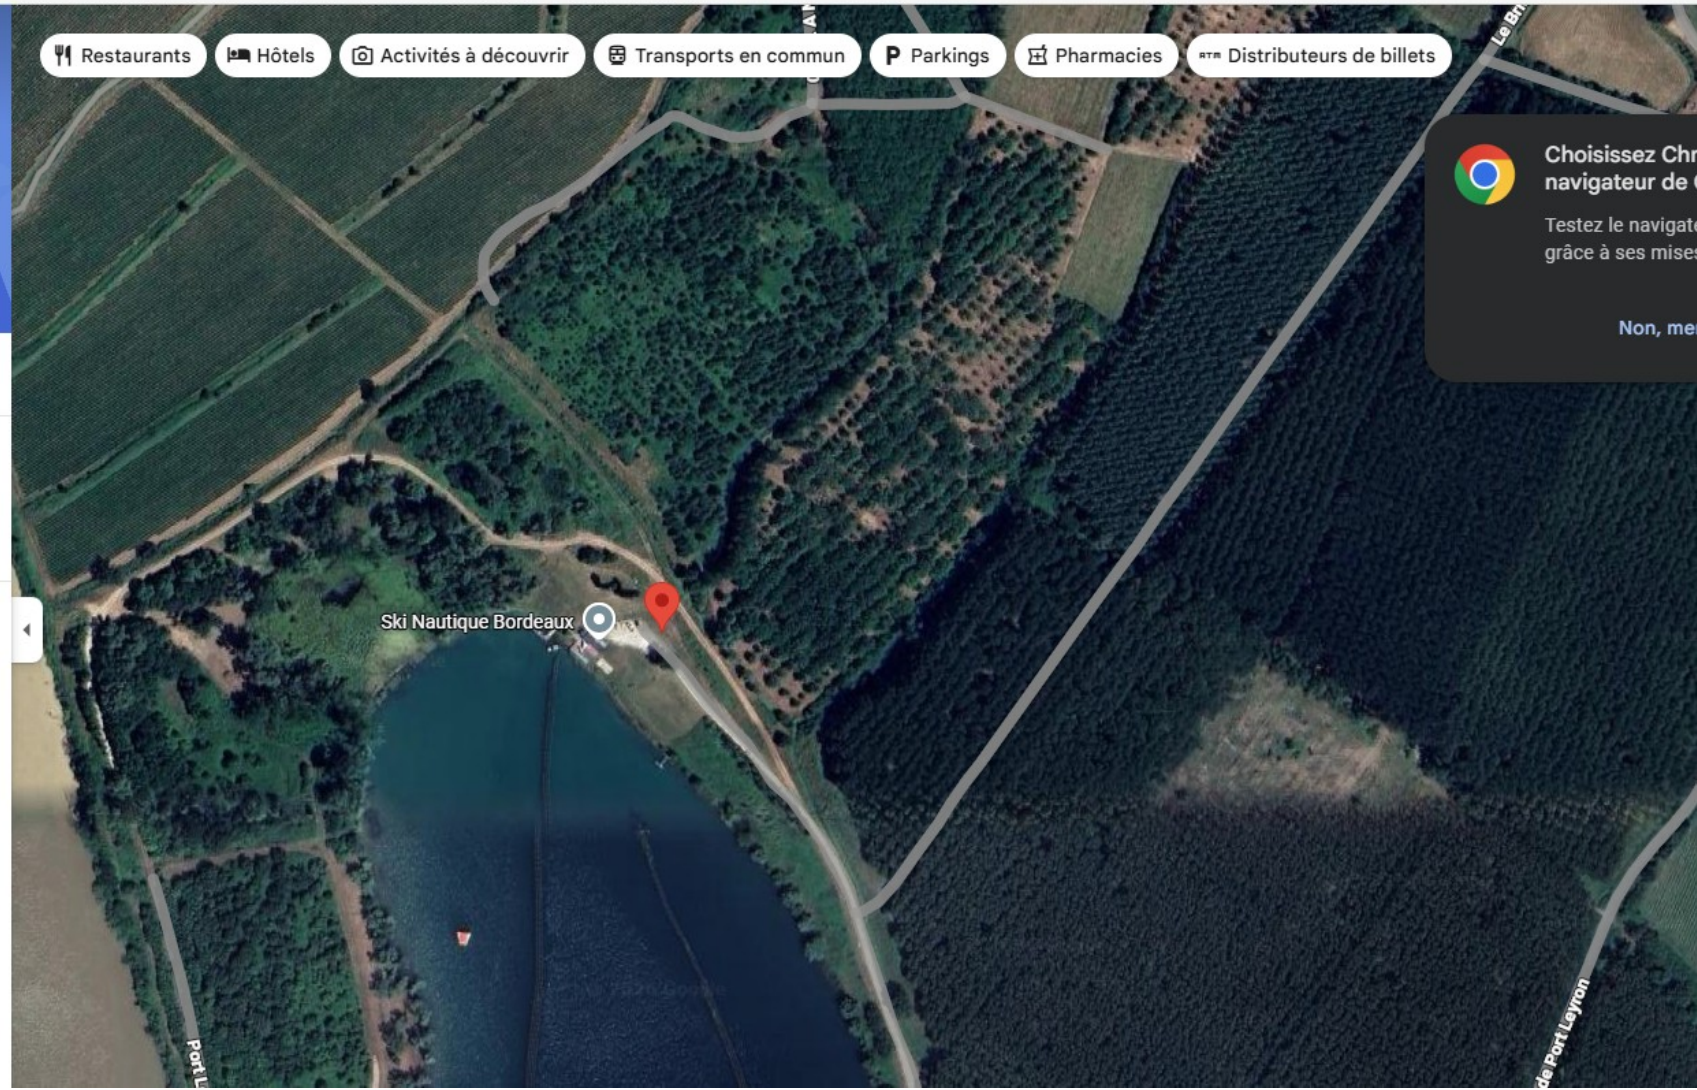

Choisissez Chrome comme navigateur de navigation. Testez le navigateur grâce à ses mises à jour. Non, merci